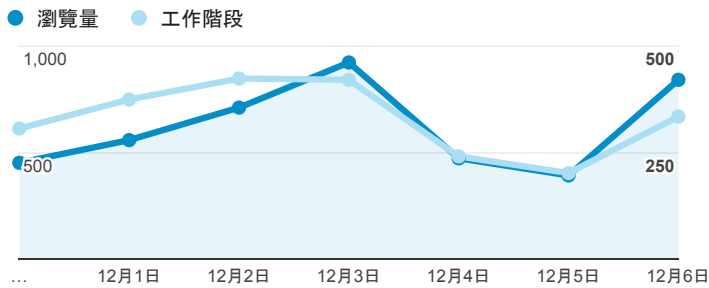

報表02_流量

2015年11月30日 - 2015年12月6日

瀏覽量和文件內容載入時間 (毫秒)

瀏覽量和造訪

瀏覽量和不重複瀏覽量

造訪和新造訪率 (依 服務供應商 分組)

服務供應商	工作階段	瀏覽量
taipei taiwan	859	1,553
tamkang university	599	1,268
tfn media co. ltd.	135	321
taiwan fixed network co. ltd.	86	213
taiwan mobile co. ltd.	82	175
panchiao taipei hsien taiwan	72	101
chunghwa telecom data communication business group	49	167
kbro co. ltd.	37	47
mobile business group	37	49
(not set)	32	39

造訪和瀏覽量 (依 分享網址 分組)

分享網址	工作階段	瀏覽量
eportfolio.tku.edu.tw/	1,469	2,283
ep.tku.edu.tw/index_detail_share.aspx?id=0857AE920B259F8E	175	213
ep.tku.edu.tw/index_detail_share.aspx?id=537C19E76E8126BF	123	131
ep.tku.edu.tw/	72	447
eportfolio.tku.edu.tw/activity_104-1_game1.aspx	32	33
ep.tku.edu.tw/index_detail_share.aspx?id=A23ACEFFE A4DE03F	30	45
eportfolio.tku.edu.tw/index.aspx	23	87
ep.tku.edu.tw/index.aspx	18	36
eportfolio.tku.edu.tw/index_detail.aspx?category=17&sr v=3	16	28
ep.tku.edu.tw/index_detail.aspx?category=all&pg=2&sr v=3	12	77