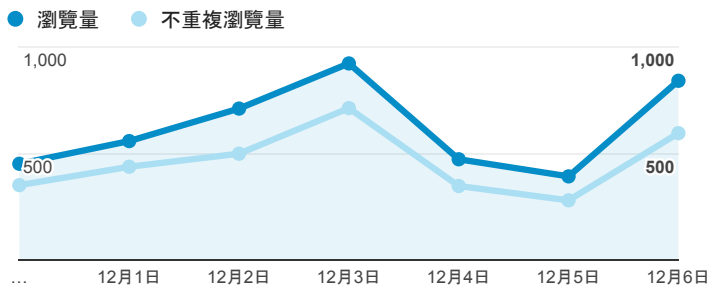

報表02_流量

2015年11月30日 - 2015年12月6日

瀏覽量和文件內容載入時間 (毫秒)

瀏覽量和造訪

瀏覽量和不重複瀏覽量

造訪和新造訪率 (依 服務供應商 分組)

服務供應商	工作階段	瀏覽量
taipei taiwan	859	1,553
tamkang university	599	1,268
tfn media co. ltd.	135	321
taiwan fixed network co. ltd.	86	213
taiwan mobile co. ltd.	82	175
panchiao taipei hsien taiwan	72	101
chunghwa telecom data communication business group	49	167
kbro co. ltd.	37	47
mobile business group	37	49
(not set)	32	39

造訪和瀏覽量 (依 分享網址 分組)

分享網址	工作階段	瀏覽量
eportfolio.tku.edu.tw/	1,469	2,283
ep.tku.edu.tw/index_detail_share.aspx?id=0857AE920B259F8E	175	213
ep.tku.edu.tw/index_detail_share.aspx?id=537C19E76E8126BF	123	131
ep.tku.edu.tw/	72	447
eportfolio.tku.edu.tw/activity_104-1_game1.aspx	32	33
ep.tku.edu.tw/index_detail_share.aspx?id=A23ACEFFE A4DE03F	30	45
eportfolio.tku.edu.tw/index.aspx	23	87
ep.tku.edu.tw/index.aspx	18	36
eportfolio.tku.edu.tw/index_detail.aspx?category=17&sr v=3	16	28
ep.tku.edu.tw/index_detail.aspx?category=all&pg=2&sr v=3	12	77