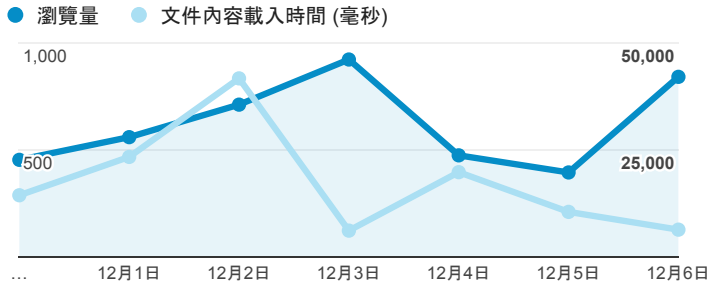

報表02_流量

2015年11月30日 - 2015年12月6日

瀏覽量和文件內容載入時間 (毫秒)

瀏覽量和造訪

瀏覽量和不重複瀏覽量

造訪和新造訪率 (依 服務供應商 分組)

服務供應商	工作階段	瀏覽量
taipei taiwan	859	1,553
tamkang university	599	1,268
tfn media co. ltd.	135	321
taiwan fixed network co. ltd.	86	213
taiwan mobile co. ltd.	82	175
panchiao taipei hsien taiwan	72	101
chunghwa telecom data communication business group	49	167
kbro co. ltd.	37	47
mobile business group	37	49
(not set)	32	39

造訪和瀏覽量 (依 分享網址 分組)

分享網址	工作階段	瀏覽量
eportfolio.tku.edu.tw/	1,469	2,283
ep.tku.edu.tw/index_detail_share.aspx?id=0857AE920B259F8E	175	213
ep.tku.edu.tw/index_detail_share.aspx?id=537C19E76E8126BF	123	131
ep.tku.edu.tw/	72	447
eportfolio.tku.edu.tw/activity_104-1_game1.aspx	32	33
ep.tku.edu.tw/index_detail_share.aspx?id=A23ACEFFE A4DE03F	30	45
eportfolio.tku.edu.tw/index.aspx	23	87
ep.tku.edu.tw/index.aspx	18	36
eportfolio.tku.edu.tw/index_detail.aspx?category=17&sr v=3	16	28
ep.tku.edu.tw/index_detail.aspx?category=all&pg=2&sr v=3	12	77